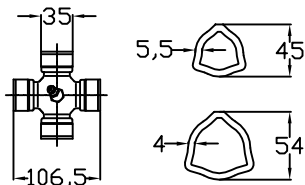

TIPO-TYPE
TYP

B8

CLIENTE-CUSTOMER-CLIENT-KUNDE

BONDIOLI&PAVESI FRANCE

DATA
12/01/11

RIF.CLIENTE-CUSTOMER REF.-REF.CLIENT-BEZUG KUNDE

ORIGINE

VISTO

MODIFICHE-MODIFICATIONS-ÄNDERUNGEN-MODIFICACIONES

POTENZA : 95 Cv (540 g/min)
 COPPIA : 1240 Nm (540 g/min)

NOTE :

CODICE C.E.D.
B8N101CEA60099